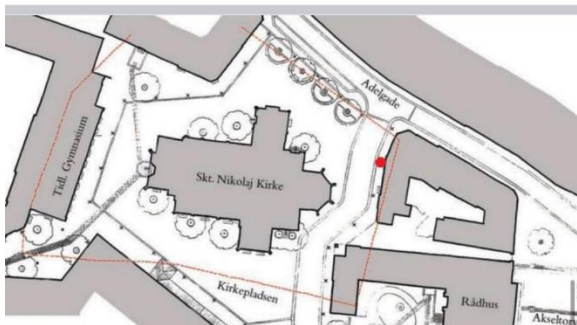

08.59

5G 71

Opslag fra Museum Sønderjylland - A...

Udsnit af et prospekt af Kolding fra Resens Atlas 1677. Udsnittet viser bl.a. kirken og dens omgivelser på daværende tidspunkt. Kirkegården var over lange stræk indrammet af de omgivende husrækker, og kun hvor der manglede bygninger, var det nødvendigt med et egentligt hegn, som hovedsageligt bestod af plankeværk. Den røde prik viser, hvor knoglerne ca. blev fundet i sidste uge.

Synes godt om Kommenter Del

08.59

5G 71

Opslag fra Museum Sønderjylland - A...

Synes godt om Kommenter Del

Tre fragmenter fra et kranium, der stammer fra det samme individ.

Synes godt om Kommenter Del

Send en besked til Museum Sønderjylland - Arkæologi